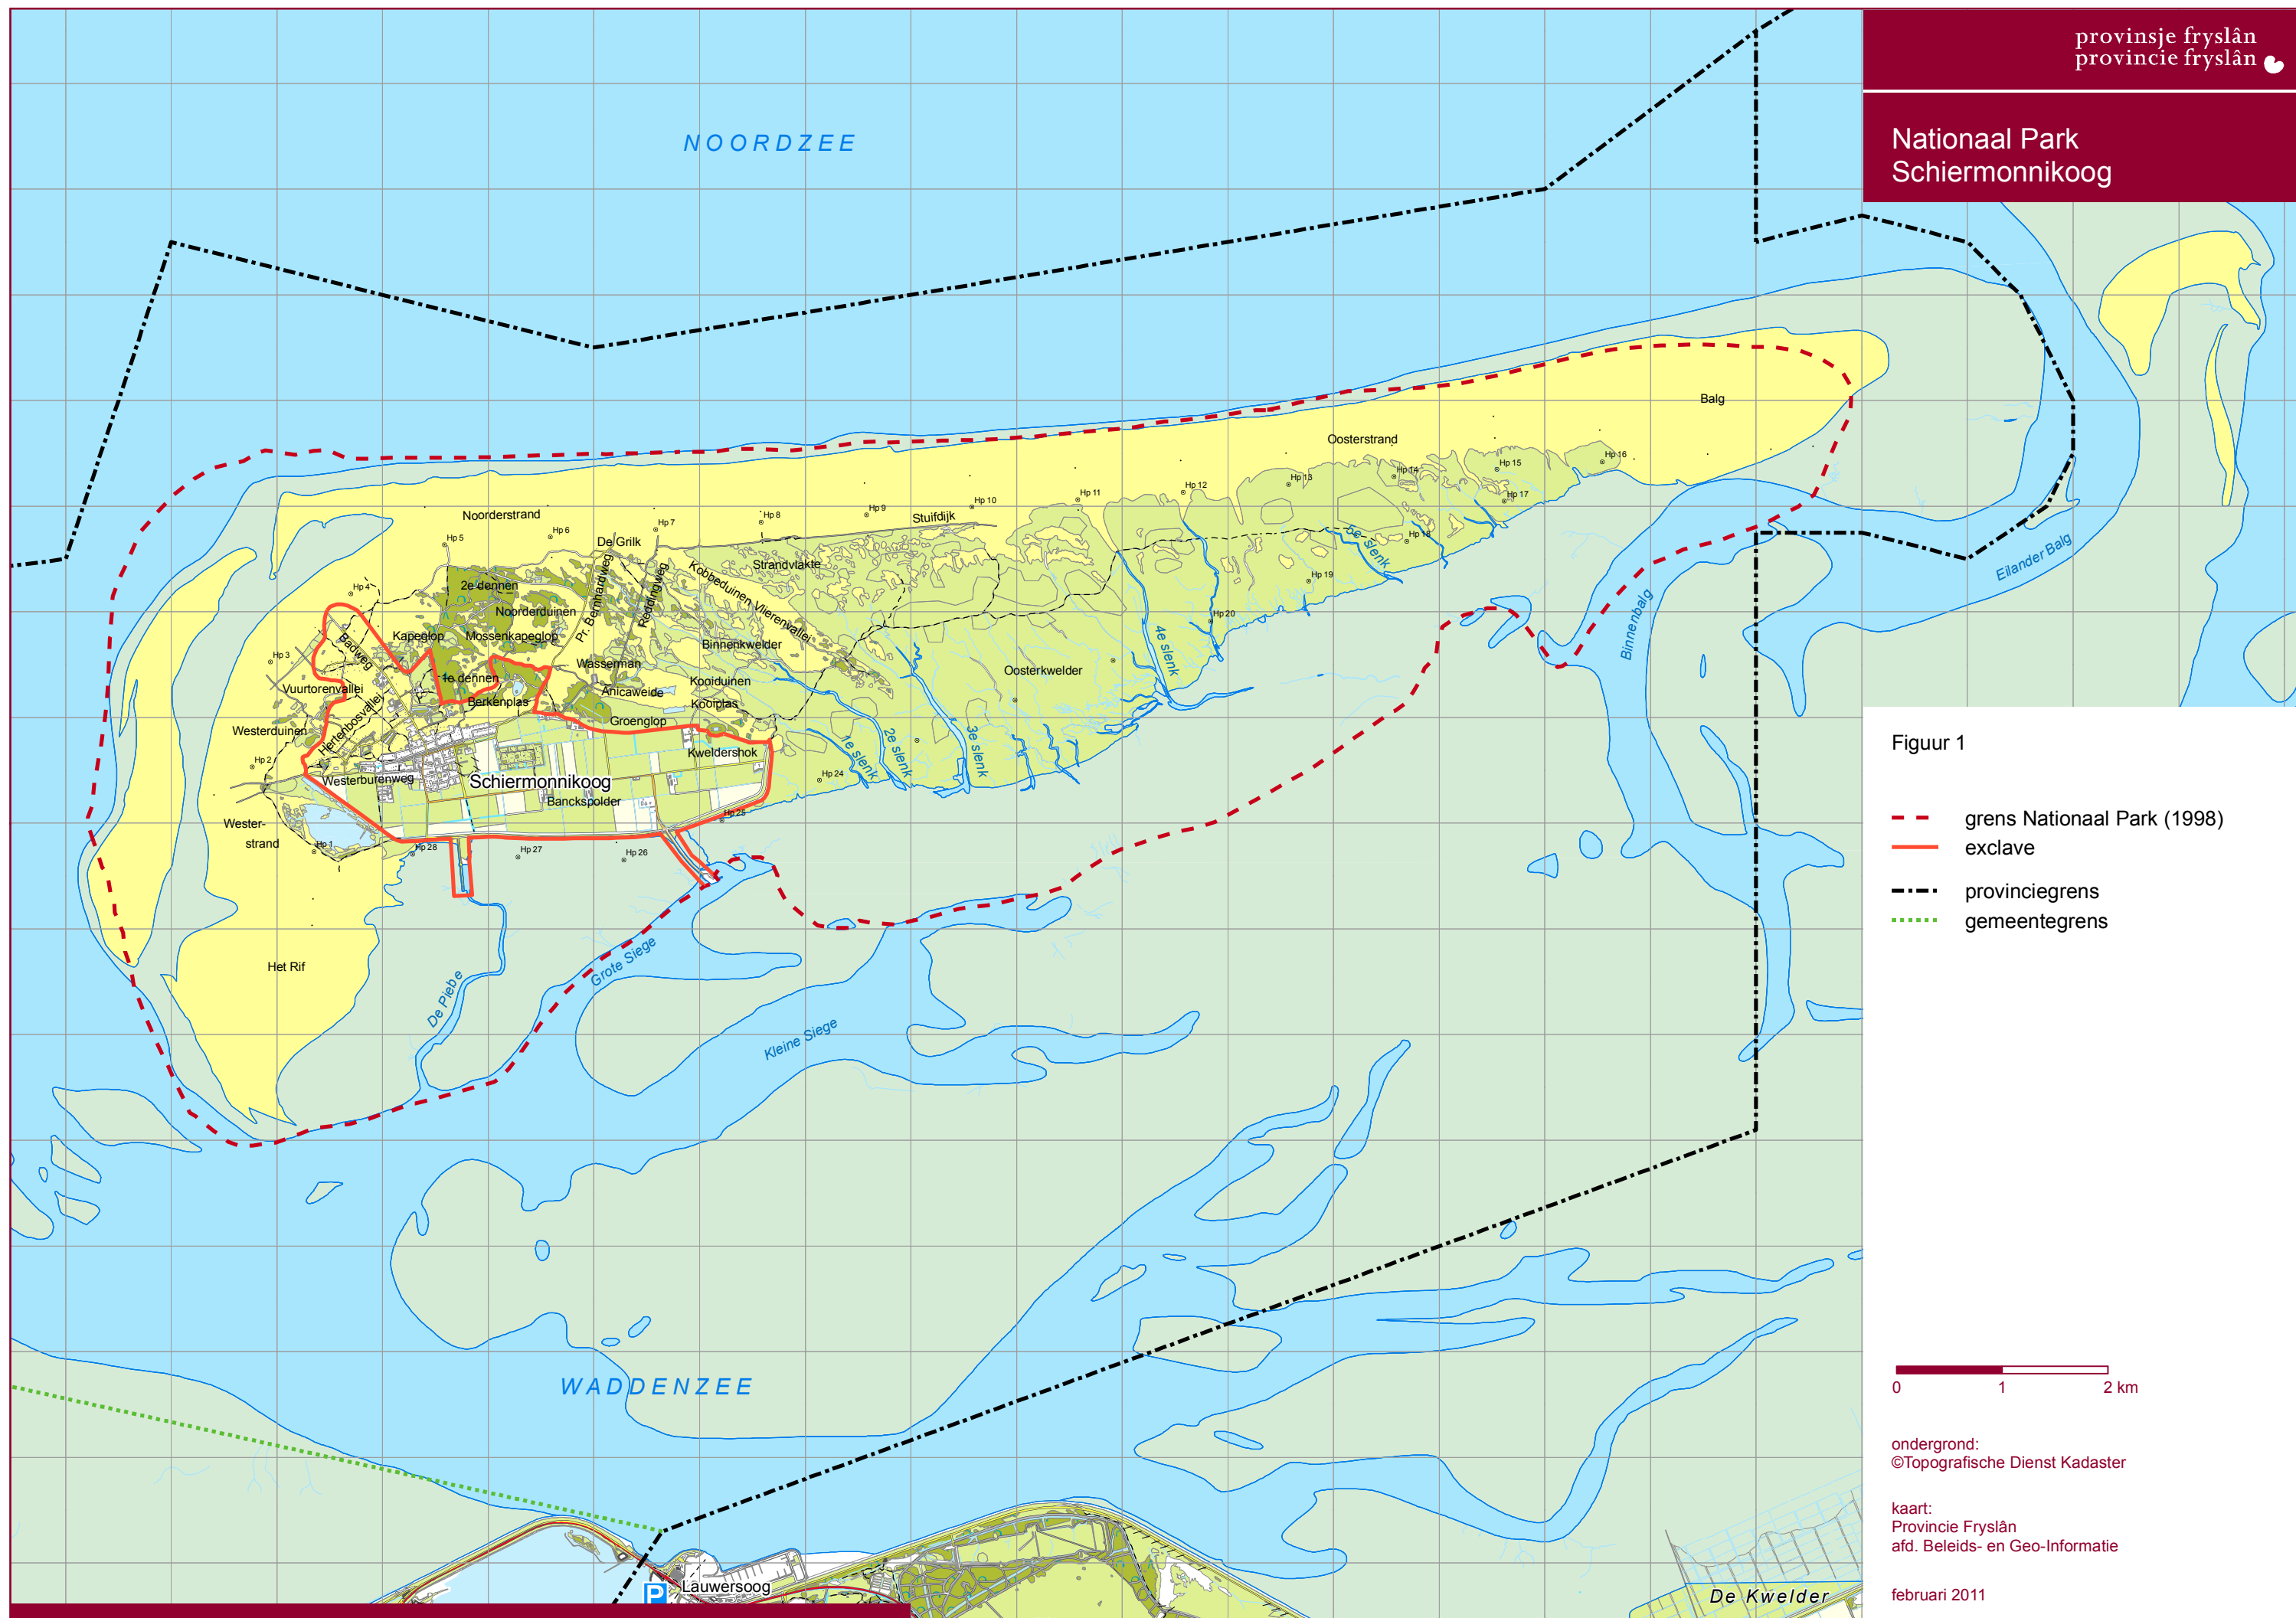

Nationaal Park Schiermonnikoog

Figuur 1

- grens Nationaal Park (1998)
- exclave
- · - · - provinciegrens
- gemeentegrens

0 1 2 km

ondergrond:
©Topografische Dienst Kadaster

kaart:
Provincie Fryslân
afd. Beleids- en Geo-Informatie

februari 2011